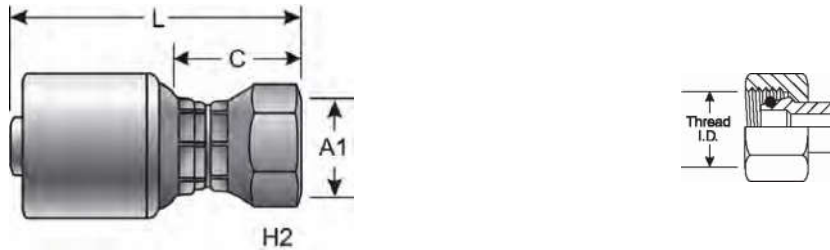

Female DIN 24° Cone Swivel - Light Series with O-Ring

Descr.	Prod. No.	⊖		H2	L		C		A1	Weight (Lbs.)	
		"	mm		"	mm	"	mm			"
4G-6FDLORX	7100-95665	1/4	6.4	M12X1.5	14	2.04	51.8	1.13	28.8	6.0	.12
4G-8FDLORX	7100-95685	1/4	6.4	M14X1.5	17	2.19	55.7	1.17	29.7	8.0	.15
4G-10FDLORX	7100-95705	1/4	6.4	M16X1.5	19	2.18	55.3	1.15	29.3	10.0	.15
4G-12FDLORX	7100-25395	1/4	6.4	M20X1.5	22	2.19	55.7	1.17	29.7	12.0	.20
5G-10FDLORX	7100-92015	5/16	7.9	M16X1.5	19	2.12	53.9	1.17	29.7	10.0	.18
5G-12FDLORX	7100-92035	5/16	7.9	M18X1.5	22	2.30	58.5	1.18	30.0	12.0	.20
6G-10FDLORX	7100-96065	3/8	9.5	M16X1.5	19	2.25	57.1	1.07	27.1	10	.20
6G-12FDLORX	7100-96085	3/8	9.5	M18X1.5	22	2.19	55.5	1.09	27.7	12.0	.20
6G-14FDLORX	7100-96105	3/8	9.5	M20X1.5	24	2.38	60.4	1.85	30.1	14	.24
6G-15FDLORX	7100-96115	3/8	9.5	M22X1.5	27	2.23	56.7	1.03	26.1	15	.26
8G-15FDLORX	7100-96425	1/2	12.7	M22X1.5	27	2.64	67.0	1.16	29.5	15	.35
8G-18FDLORX	7100-96445	1/2	12.7	M26X1.5	32	2.67	67.9	1.08	27.5	18	.54
10G-18FDLORX	7100-99535	5/8	15.9	M26X1.5	32	2.67	67.8	1.16	29.5	18	.42
12G-18FDLORX	7100-99935	3/4	19.1	M26X1.5	32	3.30	83.8	1.20	30.5	18	.61
12G-22FDLORX	7100-99955	3/4	19.1	M30X2.0	36	3.38	85.8	1.28	32.5	22	.70
16G-28FDLORX	7100-92205	1	25.4	M36X2.0	41	3.21	81.6	1.45	36.7	28.0	1.06
20G-35FDLORX	7100-92215	1 1/4	31.8	M45X2.0	50	3.56	90.4	1.74	44.1	35.0	1.56
20G-42FDLORX	7100-95305	1 1/4	31.8	M52X2.0	60	4.25	108.0	1.93	49.0	42.0	2.00