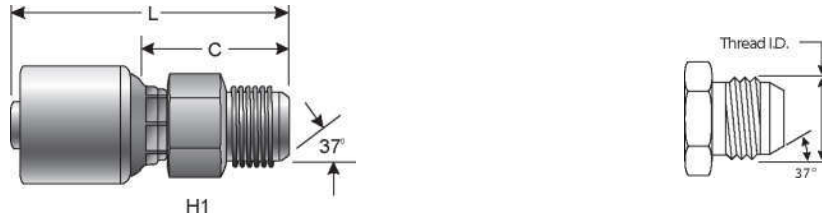

Male JIC 37° Flare

Descr.	Prod. No.	⊖		🌀	H1	L		C		Weight (Lbs.)
		"	mm			"	mm	"	mm	
4G-4MJ	7103-36045	1/4	6.4	7/16-20	14	2.19	55.5	1.16	29.5	.12
4G-5MJ	7103-36055	1/4	6.4	1/2-20	14	2.19	55.5	1.16	29.5	.16
4G-6MJ	7103-36065	1/4	6.4	9/16-18	17	2.22	56.5	1.20	30.5	.15
5G-5MJ	7103-36105	5/16	7.9	1/2-20	17	2.26	57.5	1.16	29.5	.15
5G-6MJ	7103-36115	5/16	7.9	9/16-18	17	2.26	57.5	1.16	29.5	.16
6G-6MJ	7103-36155	3/8	9.5	9/16-18	17	2.30	58.5	1.20	30.6	.15
6G-8MJ	7103-36165	3/8	9.5	3/4-16	19	2.48	63.0	1.38	35.1	.20
6G-10MJ	7103-36175	3/8	9.5	7/8-14	24	2.64	67.0	1.54	39.1	.30
8G-8MJ	7103-36215	1/2	12.7	3/4-16	22	2.81	71.5	1.34	34.0	.30
8G-10MJ	7103-36225	1/2	12.7	7/8-14	24	2.91	74.0	1.44	36.5	.32
8G-12MJ	7103-36235	1/2	12.7	1 1/16-12	27	3.19	81.0	1.71	43.5	.43
10G-8MJ	7103-36265	5/8	15.9	3/4-16	27	2.93	74.5	1.46	37.0	.39
10G-10MJ	7103-36275	5/8	15.9	7/8-14	27	3.03	77.0	1.56	39.5	.42
10G-12MJ	7103-36285	5/8	15.9	1 1/16-12	27	3.19	81.0	1.71	43.5	.49

Male JIC 37° Flare - Continued

Descr.	Prod. No.	⊖		🌀	H1	L		C		Weight (Lbs.)
		"	mm			"	mm	"	mm	
12G-10MJ	7103-36315	3/4	19.1	7/8-14	27	3.68	93.5	1.67	42.5	.55
12G-12MJ	7103-36325	3/4	19.1	1 1/16-12	27	3.72	94.5	1.71	43.5	.63
12G-14MJ	7103-36335	3/4	19.1	1 3/16-12	32	3.76	95.5	1.75	44.5	.64
12G-16MJ	7103-36345	3/4	19.1	1 5/16-12	36	3.78	96.0	1.77	45.0	.85
16G-14MJ	7103-36375	1	25.4	1 3/16-12	36	4.09	104.0	1.86	47.2	1.10
16G-16MJ	7103-36385	1	25.4	1 5/16-12	36	4.11	104.5	1.88	47.7	1.06
16G-20MJ	7103-36395	1	25.4	1 5/8-12	46	4.29	109.0	2.06	52.2	1.52
20G-20MJ	7103-36435	1 1/4	31.8	1 5/8-12	46	4.43	112.5	2.11	53.5	1.61
20G-24MJ	7103-36445	1 1/4	31.8	1 7/8-12	50	4.43	112.5	2.11	53.5	1.87