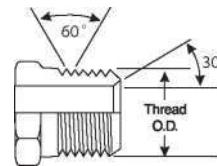

Male Pipe NPTF to Male Pipe NPTF

For use up to SAE 100R2 maximum working pressure.

Descr.	Prod. No.			Weight (Lbs.)
		"	"	
2MP-2MP	7259-23695	1/8-27	1/8-27	.02
4MP-2MP	7259-23705	1/4-18	1/8-27	.05
4MP-4MP	7259-23715	1/4-18	1/4-18	.10
6MP-4MP	7259-23725	3/8-18	1/4-18	.10
6MP-6MP	7259-23735	3/8-18	3/8-18	.09
8MP-4MP	7259-23745	1/2-14	1/4-18	.14
8MP-6MP	7259-23755	1/2-14	3/8-18	.13
8MP-8MP	7259-23765	1/2-14	1/2-14	.15
12MP-4MP	7259-07405	3/4-14	1/4-18	.22
12MP-6MP	7259-06395	3/4-14	3/8-18	.22
12MP-8MP	7259-23775	3/4-14	1/2-14	.28
12MP-12MP	7259-23785	3/4-14	3/4-14	.28
16MP-6MP	7259-07325	1-11 1/2	3/8-18	.28
16MP-8MP	7259-06235	1-11 1/2	1/2-14	.50
16MP-12MP	7259-23795	1-11 1/2	3/4-14	.36
16MP-16MP	7259-23805	1-11 1/2	1-11 1/2	.50
20MP-12MP	7259-08015	1 1/4-11 1/2	3/4-14	.57
20MP-16MP	7259-05875	1 1/4-11 1/2	1-11 1/2	.61
20MP-20MP	7259-23815	1 1/4-11 1/2	1 1/4-11 1/2	.62
24MP-12MP	7259-08545	1 1/2-11 1/2	3/4-14	.73
24MP-16MP	7259-08025	1 1/2-11 1/2	1-11 1/2	.73
24MP-20MP	7259-08125	1 1/2-11 1/2	1 1/4-11 1/2	1.32
24MP-24MP	7259-23825	1 1/2-11 1/2	1 1/2-11 1/2	.99
32MP-24MP	7259-08555	2-11 1/2	1 1/2-11 1/2	1.59
32MP-32MP	7259-23835	2-11 1/2	2-11 1/2	1.26

Male Pipe NPTF to Male Pipe NPTF - 90°

For use up to SAE 100R2 maximum working pressure.

Descr.	Prod. No.			Weight (Lbs.)
		"	"	
2MP-2MP90	7259-25205	1/8-27	1/8-27	.06
4MP-4MP90	7259-25215	1/4-18	1/4-18	.10
6MP-4MP90	7259-70755	3/8-18	1/4-18	.17
6MP-6MP90	7259-25225	3/8-18	3/8-18	.18
8MP-4MP90	7259-08565	1/2-14	1/4-18	.26
8MP-6MP90	7259-70855	1/2-14	3/8-18	.26
8MP-8MP90	7259-25235	1/2-14	1/2-14	.28
12MP-8MP90	7259-05725	3/4-14	1/2-14	.43
12MP-12MP90	7259-25245	3/4-14	3/4-14	.46
16MP-12MP90	7259-09835	1-11 1/2	3/4-14	.73
16MP-16MP90	7259-25255	1-11 1/2	1-11 1/2	1.15
20MP-20MP90	7259-08575	1 1/4-11 1/2	1 1/4-11 1/2	1.26
24MP-24MP90	7259-07155	1 1/2-11 1/2	1 1/2-11 1/2	3.85