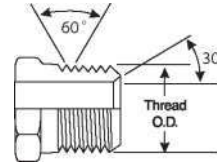

Male Pipe NPTF to Male Pipe NPTF

For use up to SAE 100R2 maximum working pressure.

Descr.	Prod. No.			Weight (Lbs.)
		"	"	
2MP-2MP	7259-23695	1/8-27	1/8-27	.02
4MP-2MP	7259-23705	1/4-18	1/8-27	.05
4MP-4MP	7259-23715	1/4-18	1/4-18	.10
6MP-4MP	7259-23725	3/8-18	1/4-18	.10
6MP-6MP	7259-23735	3/8-18	3/8-18	.09
8MP-4MP	7259-23745	1/2-14	1/4-18	.14
8MP-6MP	7259-23755	1/2-14	3/8-18	.13
8MP-8MP	7259-23765	1/2-14	1/2-14	.15
12MP-4MP	7259-07405	3/4-14	1/4-18	.22
12MP-6MP	7259-06395	3/4-14	3/8-18	.22
12MP-8MP	7259-23775	3/4-14	1/2-14	.28
12MP-12MP	7259-23785	3/4-14	3/4-14	.28
16MP-6MP	7259-07325	1-11 1/2	3/8-18	.28
16MP-8MP	7259-06235	1-11 1/2	1/2-14	.50
16MP-12MP	7259-23795	1-11 1/2	3/4-14	.36
16MP-16MP	7259-23805	1-11 1/2	1-11 1/2	.50
20MP-12MP	7259-08015	1 1/4-11 1/2	3/4-14	.57
20MP-16MP	7259-05875	1 1/4-11 1/2	1-11 1/2	.61
20MP-20MP	7259-23815	1 1/4-11 1/2	1 1/4-11 1/2	.62
24MP-12MP	7259-08545	1 1/2-11 1/2	3/4-14	.73
24MP-16MP	7259-08025	1 1/2-11 1/2	1-11 1/2	.73
24MP-20MP	7259-08125	1 1/2-11 1/2	1 1/4-11 1/2	1.32
24MP-24MP	7259-23825	1 1/2-11 1/2	1 1/2-11 1/2	.99
32MP-24MP	7259-08555	2-11 1/2	1 1/2-11 1/2	1.59
32MP-32MP	7259-23835	2-11 1/2	2-11 1/2	1.26

Male Pipe NPTF to Male Pipe NPTF - 90°

For use up to SAE 100R2 maximum working pressure.

Descr.	Prod. No.			Weight (Lbs.)
		"	"	
2MP-2MP90	7259-25205	1/8-27	1/8-27	.06
4MP-4MP90	7259-25215	1/4-18	1/4-18	.10
6MP-4MP90	7259-70755	3/8-18	1/4-18	.17
6MP-6MP90	7259-25225	3/8-18	3/8-18	.18
8MP-4MP90	7259-08565	1/2-14	1/4-18	.26
8MP-6MP90	7259-70855	1/2-14	3/8-18	.26
8MP-8MP90	7259-25235	1/2-14	1/2-14	.28
12MP-8MP90	7259-05725	3/4-14	1/2-14	.43
12MP-12MP90	7259-25245	3/4-14	3/4-14	.46
16MP-12MP90	7259-09835	1-11 1/2	3/4-14	.73
16MP-16MP90	7259-25255	1-11 1/2	1-11 1/2	1.15
20MP-20MP90	7259-08575	1 1/4-11 1/2	1 1/4-11 1/2	1.26
24MP-24MP90	7259-07155	1 1/2-11 1/2	1 1/2-11 1/2	3.85